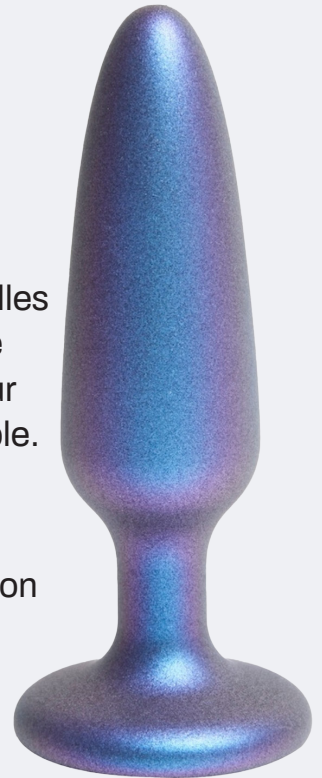

19 DU CALENDRIER DES PLAISIRS

FR

PLUG IRISÉ

Ce plug en forme de cône bleu irisé est conçu pour vous offrir une expérience de plaisir unique et raffinée.

Sa forme conique permet une insertion progressive et confortable, tandis que sa surface lisse et irisée procure des sensations agréables.

La teinte bleue captivante ajoute une touche de luxe, transformant l'expérience en un moment de plaisir visuel et sensoriel.

Idéal pour explorer de nouvelles sensations, ce plug conjugue esthétique et satisfaction pour un plaisir intense et inoubliable.

Avant chaque utilisation, nettoyez le plug. Utilisez un lubrifiant adapté avant insertion si besoin.

Matériau : Silicone doux

Longueur : 9.1cm

Diamètre : 2.5cm

Poids : 41g

DORCEL

EN

IRIDESCENT PLUG

This iridescent, blue, cone-shaped plug has been designed to offer you a unique and refined experience of pleasure.

Its cone shape offers progressive and comfortable insertion, while the smooth and iridescent surface creates delicious sensations.